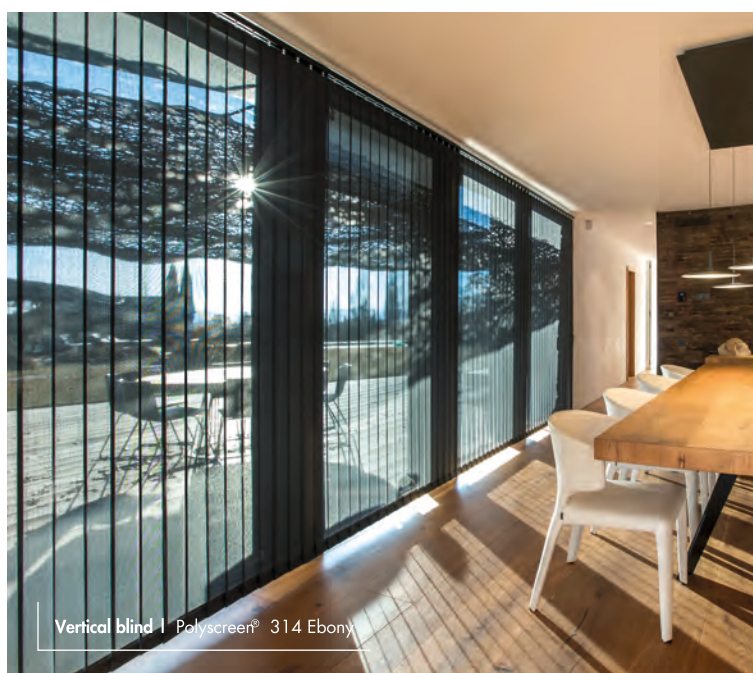

VENEZIANE

Regola la luce con il calore del legno o la precisione dell'alluminio.

Vertical blind 1 Polyscreer® 314 Ebony

CORTINA VERTICALE

Gestión de la luz 180° en un diseño versátil que se adapta a grandes aperturas, techos altos y superficies irregulares.