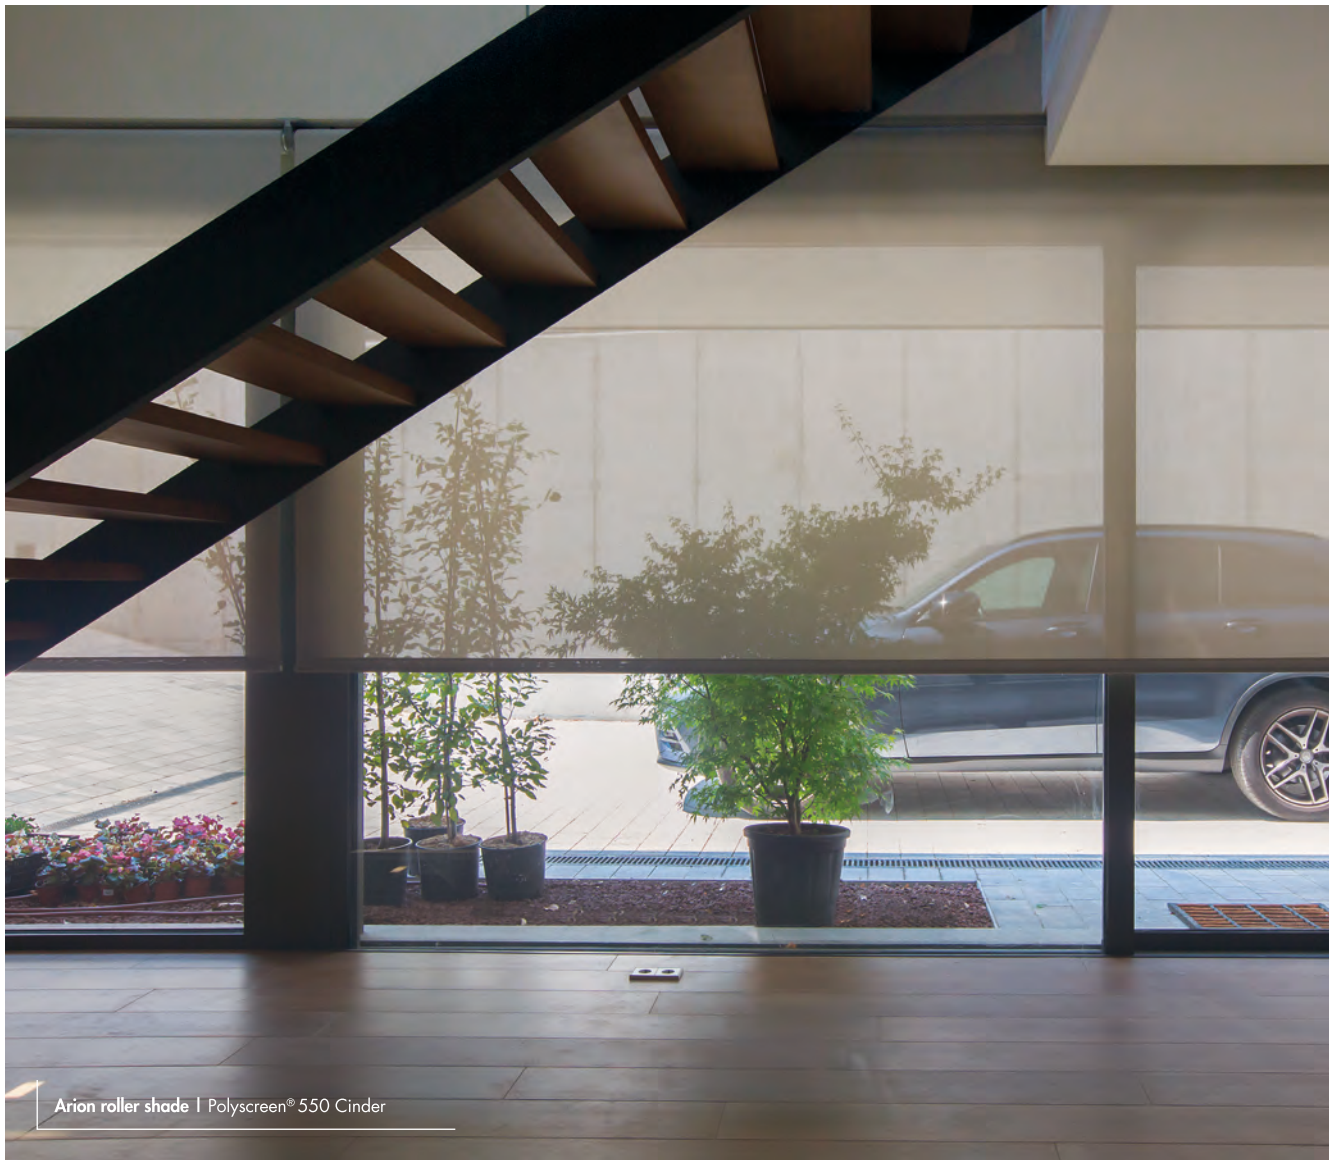

ENROLLABLE XXL

Diseño robusto para grandes ventanas.

XXL ROLLER SHADE

Strong design for large windows.

STORE ENROULEUR XXL

Design résistant pour de grandes baies vitrées.

TENDA A RULLO XXL

Design robusto per grandi finestre.