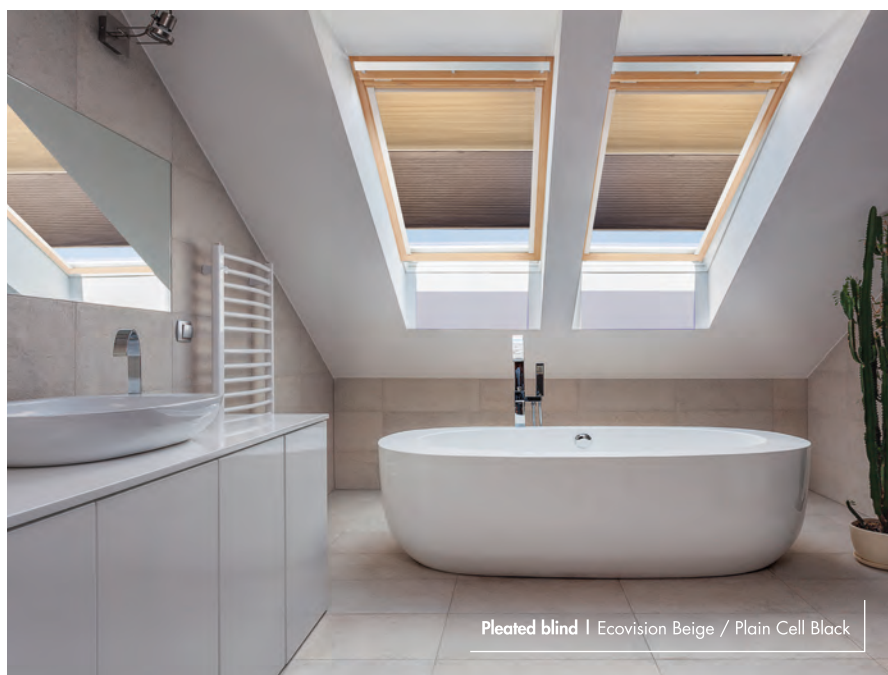

PLISSÉ E CELL

Doppio tessuto Notte & Giorno con raccolta perfetta.

Pleated blind | Ecovision Beige / Plain Cell Black